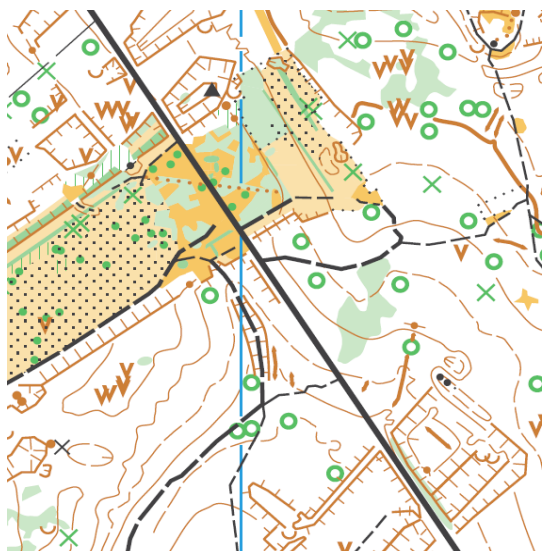

POZVANÍ

- 30.06.2007 start. čas 00 = 10.00

saský přebor dlouhý

- 30.06.2007 16.00 – 18.30

sprint-orientační běh

- 01.07.2007 start. čas 00 = 10.00

saský přebor prostředný

**SM Lang
+ Mittel
2007 Dresden**

Mapa:

Zavod je ve drážďanský vřesoviště (Dresdner Heide) mezi 140-250m nad hladina mořem vyznačující se markantní udolím v severu a kopcovité území kvůli dlouhé vojenské využití. převážně bukový les, hezký pro běhat, vyhraněný silniční síť .

Mapa je stejná jak byla pro finále od světový pohár 2004, proto nejlepší předpoklad k napínavý běhům.

Měřítko mapy: 1:10 000

Äquidistanz 5 m

„Jägerpark“, snímek od 05/2007

Startovní oplatek: D/H 10 – D/H 20 6 €
 D/H 21 – D/H 70 8 €

Shromaždiště: A4 výjezd z dálnice Dresden-Hellerau

Sledujte označení „Albertstadtkaserne“

víc informace nad: www.ol-ptsv-dd.de