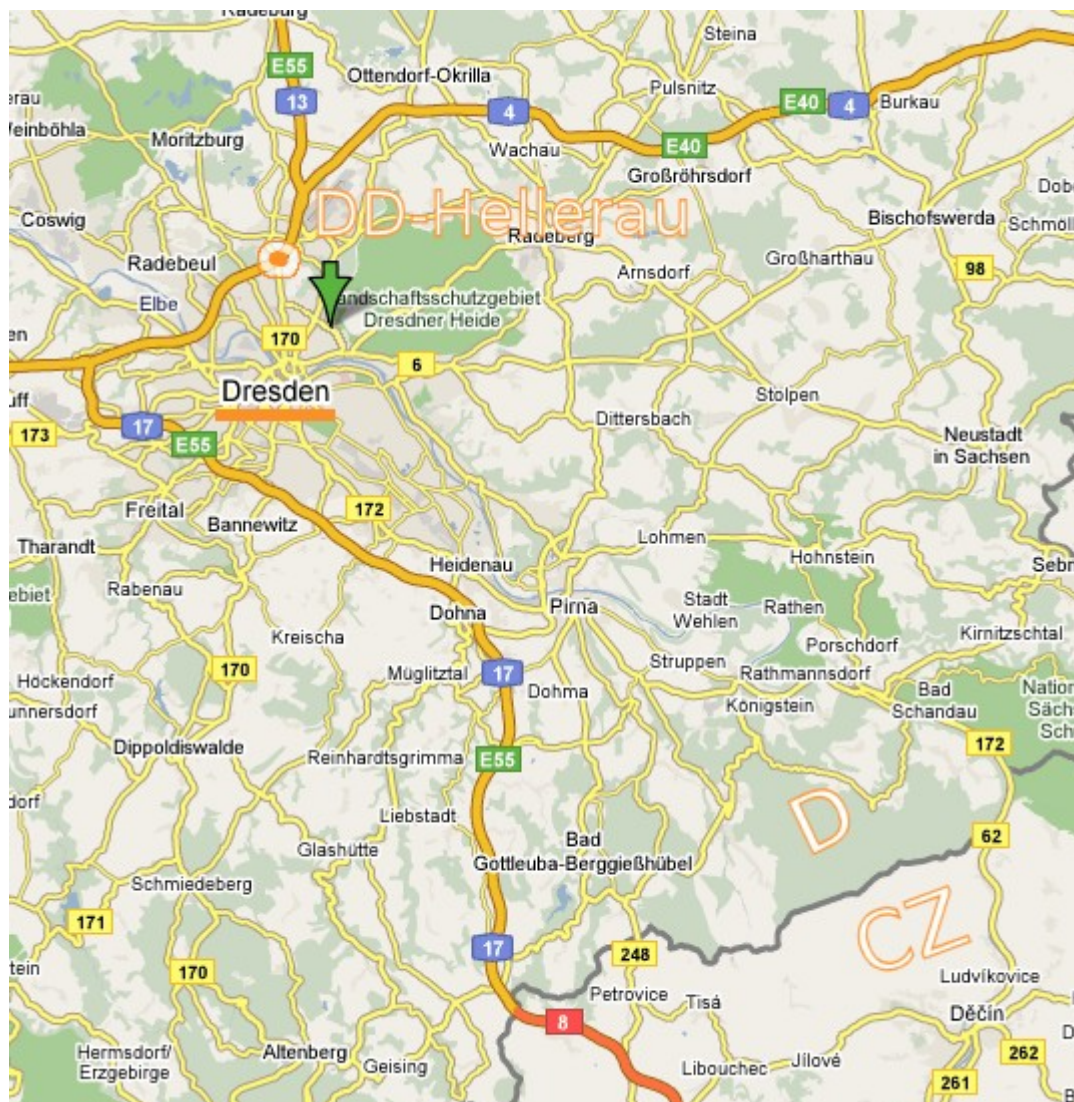

Mapa:

Zavod je ve drážďanský vřesoviště (Dresdner Heide) mezi 140-250m nad hladina mořem vyznačující se markantní udolím v severu a kopcovité území kvůli dlouhé vojenské využití. převážně bukový les, hezký pro běhat, vyhraněný silniční síť .

Mapa je stejná jak byla pro finále od světový pohár 2004, proto nejlepší předpoklad k napínavý běhům.

Měřítko mapy: 1:10 000

Äquidistanz 5 m

„Jägerpark“, snímek od 05/2007

Startovní oplatek: D/H 10 – D/H 20 6 €
 D/H 21 – D/H 70 8 €

Shromaždiště: A4 výjezd z dálnice Dresden-Hellerau

Sledujte označení „Albertstadtkaserne“

víc informace nad: www.ol-ptsv-dd.de